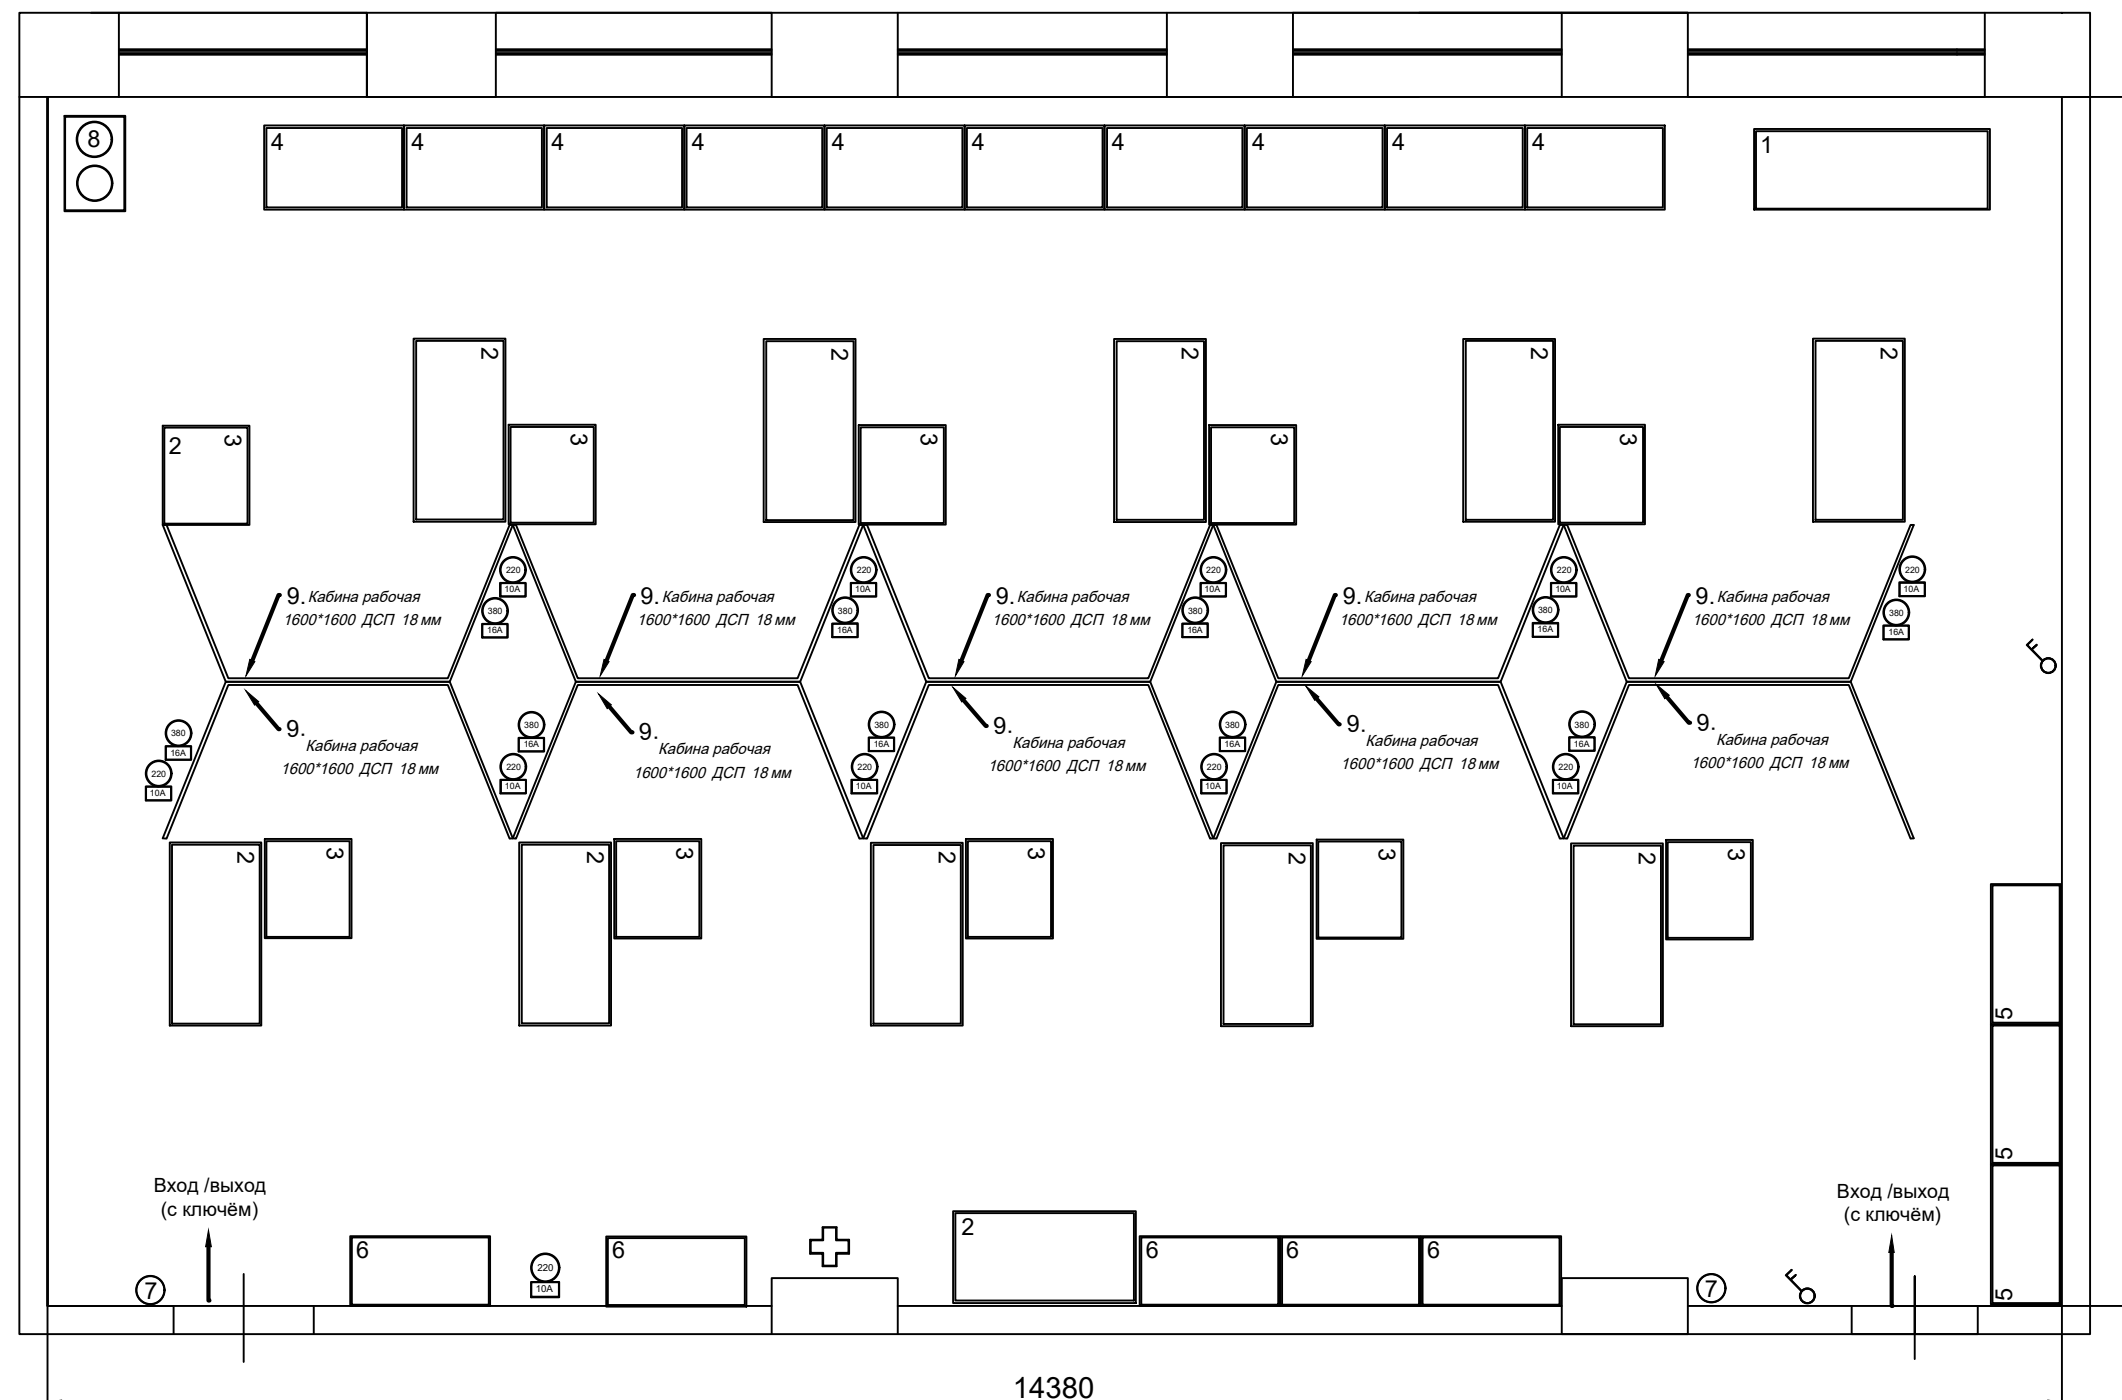

План застройки "Электромонтаж"

- 1 Стенд для поиска неисправностей
 - 2 Стол рабочий
 - 3 Тележка инструментальная
 - 4 Стол компьютерный
 - 5 Шкаф инструментальный
 - 6 Стеллаж
 - 7 Огнетушитель
 - 8 Раковина двойная
 - 9 Стенд монтажный
- Розетка электрическая 220 В 10 А.
 - Розетка электрическая 380 В 16 А.
 - Выключатель освещения
 - Аптечка